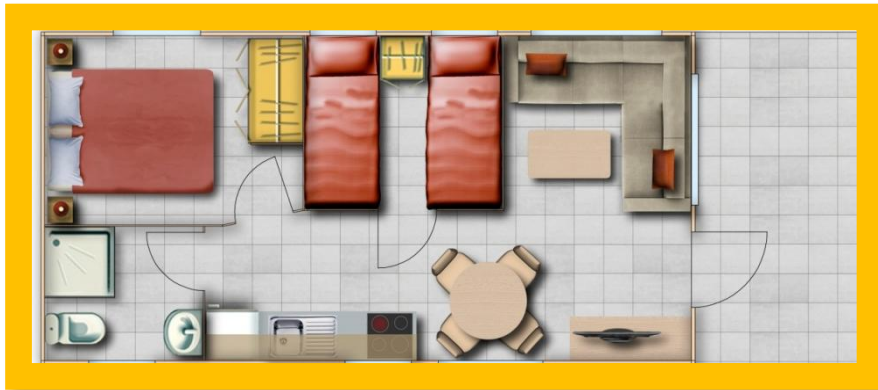

BUNGALOW ARTADI

Capacité 4 personnes

Superficie 28,5m²

1 chambre avec lit 2 personnes (1,35x1,90)

1 chambre avec 2 lits (0,80x1,90)

Salle à manger avec TV

Cuisine avec 4 feux, microondes, 2 portes frigo et cafetière

Ustensiles, vaisselle, ménagère

Salle de bain avec, WC, lavabo et douche

Linge de lits et serviettes de toilette

7,6m² porche avec table et chaises

Place de parking dans l'emplacement pour un véhicule

Produits de ménage non inclus

Les mascottes ne sont pas acceptées

Il est interdit de fumer