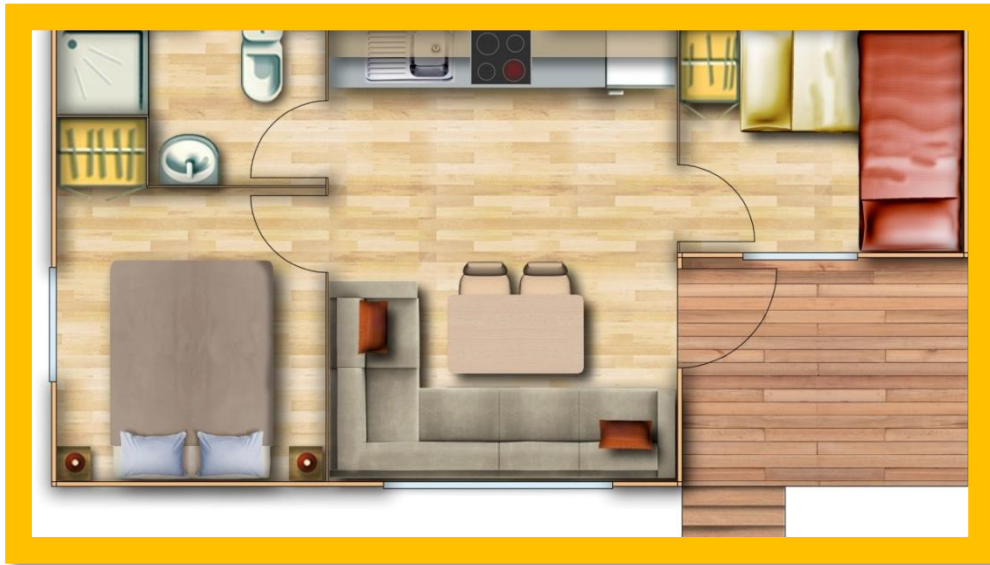

MOBIL-HOME ZUMAIA CONFORT

Capacité 4/6 personnes

Superficie 28m²

1 chambre avec lit 2 personnes (1,35x1,90)

1 chambre avec 2 lits superposés (0,80x1,90)

Dining room with TV and sofa bed (1,20x1,90)

Cuisine avec 4 feux, microondes, 2 portes frigo et cafetière

Ustensiles, vaisselle, ménagère

Salle de bain avec, WC, lavabo et douche

Linge de lits et serviettes de toilette

5m² porche avec table et chaises

Place de parking dans l'emplacement pour un véhicule

Produits de ménage non inclus

Les mascottes ne sont pas acceptées

Il est interdit de fumer